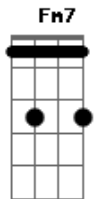

© ukulele-chords.com