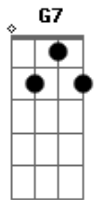

© ukulele-chords.com