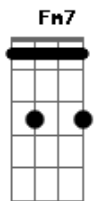

© ukulele-chords.com