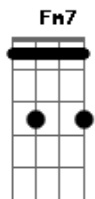

© ukulele-chords.com