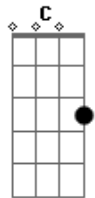

© ukulele-chords.com