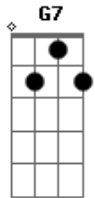

© ukulele-chords.com