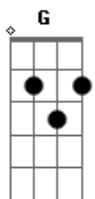

© ukulele-chords.com