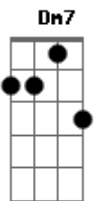

© ukulele-chords.com