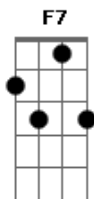

© ukulele-chords.com