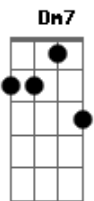

Sorriso Maroto - Clichê

Tom: F

Intro 2x:

Am7 Am7
sem você passei a ver o que nunca enxerguei
Am7 Am7
sem você me dei um tempo e me repensei
Am7 Am7
eu me vi naquelas folhas de outra estação
Am7 Am7
que sem vida são varridas secas pelo chão
Am7 Am7
Acreitado hoje em coisas que me ensinou
Am7 Am7
Acredito que dias melhores tão por vir
Am7 Am7
E amores de verdade surgem num olhar
Am7 Am7 Am7 Am7
Acredito que agente possa ser feliz

Dm7
Desculpe chegar sem avisar
Em7
Mais eu não consigo esquecer
Fm7 C7 G
Voce dizendo que já não me ama
F

Ensaiei mil coisas pra falar
G
Pra mim são difíceis de dizer
Fm7 C7 G
Em sonhos de amor sua voz me chama
F G (B|-6--5--6--5-3-|)
Sei que parece clichê preciso de você
F7 G
Meu amor eu tive que perder pra acordar
G
Eu sei que foi difícil de lhe dar
C7 G Am (B|-6--5-3-|)
Sempre fechado sem falar de amor de sol de flor
F7 G
Vim contar que ando amargando a solidão
G C C G G
Você me fez sentir um coração pulsar doer
Mesmo se não voltar queria te dizer
F7 G7 Bb7 A7 G
Que aprendi a ser melhor... com voce

(Intro)

Dm7
Desculpe chegar sem avisar... até o fim
F7 G
Meu amor eu tive que perder pra acordar... até o fim

Acordes

© ukulele-chords.com

© ukulele-chords.com

© ukulele-chords.com

© ukulele-chords.com

© ukulele-chords.com