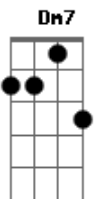

© ukulele-chords.com