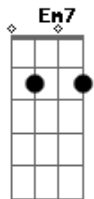

© ukulele-chords.com