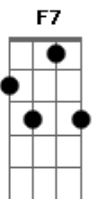

© ukulele-chords.com