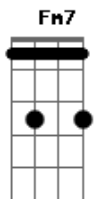

© ukulele-chords.com