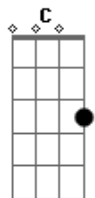

© ukulele-chords.com