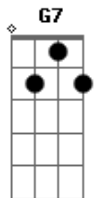

© ukulele-chords.com