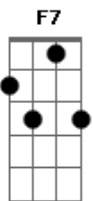

© ukulele-chords.com