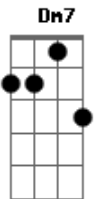

© ukulele-chords.com