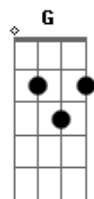

© ukulele-chords.com