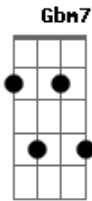

© ukulele-chords.com