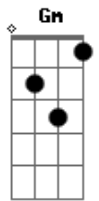

Soró Silva - Saudade Dela

tom:

Intro: **Bb** **F** **C** **Dm**
Bb **F** **C** **F**

Um litro de uísque, um copo na mesa
 Piola no peito uma dor de matar
 Celular descarregado de ligar pra ela
 Já é de manhã, vai fechar o bar

A galera saindo pra trabalhar
 E eu sentado aqui querendo chorar
 Não sei mas o que vou fazer
 Tô beijando o litro pensando em você

De tanto beber perdi o Juízo
 Não sei se é sábado, se é domingo
 Alguém por favor liga pra ela
 Tô bebendo e morrendo de saudade dela

De tanto beber perdi o Juízo
 Não sei se é sábado, se é domingo
 Alguém por favor liga pra ela
 Tô bebendo e morrendo de saudade dela

Acordes

© ukulele-chords.com

© ukulele-chords.com

© ukulele-chords.com

© ukulele-chords.com

© ukulele-chords.com

Tô bebendo e morrendo de saudade dela

(**Bb** **F** **C** **Dm**)
 (**Bb** **F** **C** **F**)

Um litro de uísque, um copo na mesa
 Piola no peito uma dor de matar
 Celular descarregado de ligar pra ela
 Já é de manhã, vai fechar o bar