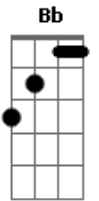

Soró Silva - Saudade Dela

tom:

Intro: **Bb** **F** **C** **Dm**
Bb **F** **C** **F**

Um litro de uísque, um copo na mesa
 Piola no peito uma dor de matar
 Celular descarregado de ligar pra ela
 Já é de manhã, vai fechar o bar

A galera saindo pra trabalhar
 E eu sentado aqui querendo chorar
 Não sei mas o que vou fazer
 Tô beijando o litro pensando em você

De tanto beber perdi o Juízo
 Não sei se é sábado, se é domingo
 Alguém por favor liga pra ela
 Tô bebendo e morrendo de saudade dela

De tanto beber perdi o Juízo
 Não sei se é sábado, se é domingo
 Alguém por favor liga pra ela
 Tô bebendo e morrendo de saudade dela

Acordes

© ukulele-chords.com

© ukulele-chords.com

© ukulele-chords.com