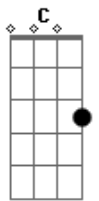

Soró Silva - Saudade Dela

tom:

Intro: **Bb** **F** **C** **Dm**
Bb **F** **C** **F**

Um litro de uísque, um copo na mesa
 Piola no peito uma dor de matar
 Celular descarregado de ligar pra ela
 Já é de manhã, vai fechar o bar

A galera saindo pra trabalhar
 E eu sentado aqui querendo chorar
 Não sei mas o que vou fazer
 Tô beijando o litro pensando em você

De tanto beber perdi o Juízo
 Não sei se é sábado, se é domingo
 Alguém por favor liga pra ela
 Tô bebendo e morrendo de saudade dela

De tanto beber perdi o Juízo
 Não sei se é sábado, se é domingo
 Alguém por favor liga pra ela
 Tô bebendo e morrendo de saudade dela

Acordes

© ukulele-chords.com

© ukulele-chords.com

© ukulele-chords.com

© ukulele-chords.com

© ukulele-chords.com

Tô bebendo e morrendo de saudade dela

(**Bb** **F** **C** **Dm**)
 (**Bb** **F** **C** **F**)

Um litro de uísque, um copo na mesa
 Piola no peito uma dor de matar
 Celular descarregado de ligar pra ela
 Já é de manhã, vai fechar o bar