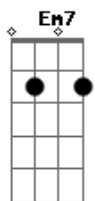

© ukulele-chords.com