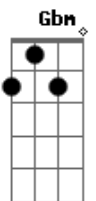

© ukulele-chords.com

Dm G
E a fé pra ir além

[Refrão]

D A
Pode um milagre enfim acontecer
Bm A G A
Quando você acreditar
D A
A esperança em Ti ninguém jamais
Bm Gbm7 G D Em
Irá matar, depende só
D A D
Se tu quiseres crer

(Bm G7M A7 A)

G A D A
A coragem te fará vencer
G A D C D
Conquistando o reino em redor

G7M
É só assim que enxergarás

A
Que nada enfim lhe faltará
G
Ouça a voz a voz que diz
A
Contigo eu estarei
[Refrão]

D A
Pode um milagre enfim acontecer
Bm Gbm G A
Quando você acreditar
D A
A esperança em Ti ninguém jamais
Bm Gbm G A Bm Gbm
Irá matar, depende só, depende só
Em D A A Bm
Se tu Quiseres crer
Gbm G D Bm
Se tu Quiseres crer
D Bm D
Se tu Quiseres, Basta somente crer