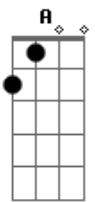

Soraya Moraes - Se Tu Quiseres Crer

tom:
C

Intro: Am

Am G
Muitos vão orar
Em Am
E querem encontrar alguém
F7M
Que garanta ao máximo
Dm Em
A paz nos corações

A G
Não há o que temer
Dm
Embora o medo exista em nós
F C
Mas a fé nos faz mover
Dm G C
Montanhas, com poder

[Refrão]

G Am
Pode um milagre enfim acontecer
Em F7M G7
Quando você acreditar
C G Am
A esperança em ti ninguém jamais
Em7 F7M Dm
Irá matar, depende só
G Am
Se tu quiseres crer

Am G
O medo acabou
Em Am
Pois ele agia sempre em vão
F7M Dm Em
A esperança em Ti fará aos ares flutuar
A G
Não posso explicar

Dm
O que o coração de alguém
F C
Sente quando encontra a paz

Acordes

© ukulele-chords.com