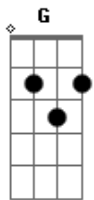

© ukulele-chords.com