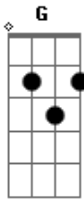

Soraya Duarte - Teu Esquadrinhar

tom:
F (forma dos acordes no tom de G)
Afinação: D G C F A D

G
Eu sinto o teu esquadrinhar
C
Na minha mente e no meu coração
G
Sinto de cima a me olhar
C
Sonda os desejos do meu coração
G

Na sua presença quero estar
C
Acende o fogo dessa comunhão
Bm7
Mais uma vez vou lhe chamar
A Gm7
Segura firme não me solta não (4x)
G C
Contigo quero caminhar da tua presença eu não saio não
Bm7
Mais uma vez vou lhe chamar
A Gm7
Segura firme não me solta não (4x)

Acordes

© ukulele-chords.com

© ukulele-chords.com

© ukulele-chords.com

© ukulele-chords.com

© ukulele-chords.com

© ukulele-chords.com

© ukulele-chords.com