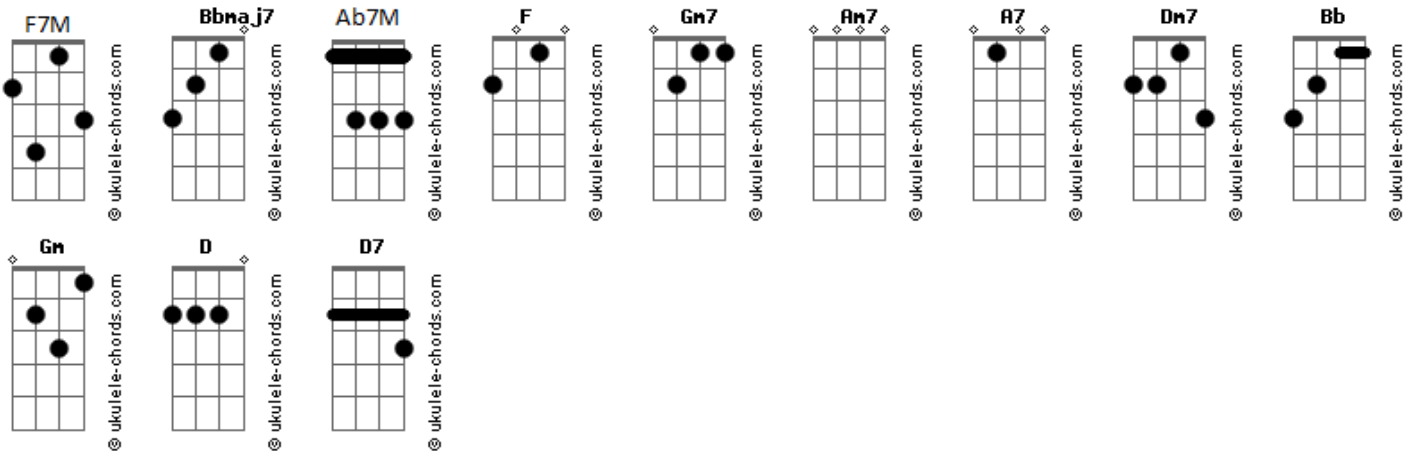

Soprü - Enquanto a Orquestra Não Vem

tom:

Intro: **F7M** **Gm7** **Am7** **F7M**
Gm7 **A7** **F7M** **Gm7**
Am7 **Dm7** **Bb7M** **A7**

F7M **Gm7** **F7M**
 Quanto vale a sua paz
Gm7 **Am7** **Dm7** **Bb7M**
 E quanto vai valer a paz dos outros
Dm7 **Bb7M**
 Pra você ter seu conforto

Am7
 Sem se importar
Am7 **Ab7M** **Gm7**
 Aaa aaa

Am7 **Bb**
 Com quem vai chorar

Dm7 **Am7** **Bb7M** **Am7** **Gm**
 Se tentarem nos parar meu bem
 De noite a gente
F7M **Bb7M**
 Ca__nta

Am7 **A7**
 A gente canta
Dm7 **Am7** **Bb7M** **Am7** **Gm**
 Se tentarem nos parar meu bem
 De noite a gente
F7M **Bb7M**
 Da__nça

Acordes

Am7 **A7**
 A gente dança
Dm7
 Enquanto a orquestra não vem

(D D- D D-)
 (D D- D D-)
 (D D- D D-)
 (D D- D7 Dm7)
 (D D- D7 Dm7)
 (D D- D7 Dm7)
 (D D- D7 Dm7)

Dm7 **Am7** **Bb7M** **Am7** **Gm**
 Se tentarem nos parar meu bem
 De noite a gente
F7M **Bb7M**
 Ca__nta

Am7 **A7**
 A gente canta
Dm7 **Am7** **Bb7M** **Am7** **Gm**
 Se tentarem nos parar meu bem
 De noite a gente
F7M **Bb7M**
 Ca__nta

Am7 **A7**
 A gente canta
Dm7
 Enquanto a orquestra não vem