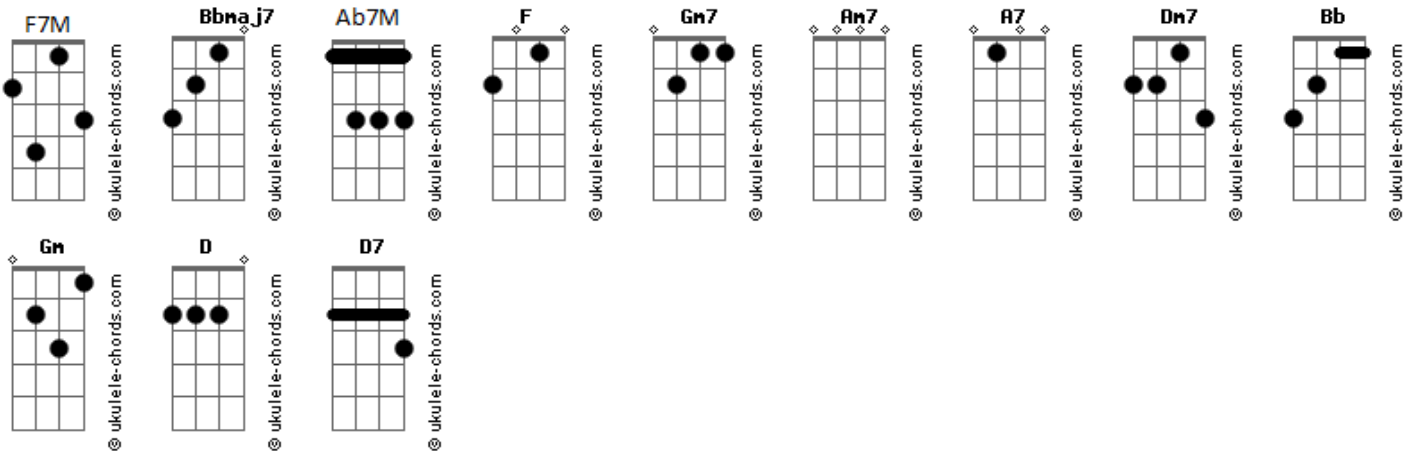

Soprü - Enquanto a Orquestra Não Vem

tom:

Intro: **F7M** **Gm7** **Am7** **F7M**
Gm7 **A7** **F7M** **Gm7**
Am7 **Dm7** **Bb7M** **A7**

F7M **Gm7** **F7M**
 Quanto vale a sua paz
Gm7 **Am7** **Dm7** **Bb7M**
 E quanto vai valer a paz dos outros
Dm7 **Bb7M**
 Pra você ter seu conforto

Am7
 Sem se importar
Am7 **Ab7M** **Gm7**
 Aaa aaa

Am7 **Bb**
 Com quem vai chorar

Dm7 **Am7** **Bb7M** **Am7** **Gm**
 Se tentarem nos parar meu bem
 De noite a gente
F7M **Bb7M**
 Ca__nta

Am7 **A7**
 A gente canta
Dm7 **Am7** **Bb7M** **Am7** **Gm**
 Se tentarem nos parar meu bem
 De noite a gente
F7M **Bb7M**
 Da__nça

Acordes

Am7 **A7**
 A gente dança
Dm7
 Enquanto a orquestra não vem

(D D- D D-)
 (D D- D D-)
 (D D- D D-)
 (D D- D7 Dm7)
 (D D- D7 Dm7)
 (D D- D7 Dm7)
 (D D- D7 Dm7)

Dm7 **Am7** **Bb7M** **Am7** **Gm**
 Se tentarem nos parar meu bem
 De noite a gente
F7M **Bb7M**
 Ca__nta

Am7 **A7**
 A gente canta
Dm7 **Am7** **Bb7M** **Am7** **Gm**
 Se tentarem nos parar meu bem
 De noite a gente
F7M **Bb7M**
 Ca__nta

Am7 **A7**
 A gente canta
Dm7
 Enquanto a orquestra não vem