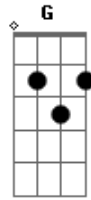

Sophia - Camaleão

Tom: C

Intro: C F Am G

C
Troco de cabelo

F
Pra mudar meu interior

Am
Dessa garotinha

G
Que não deixa esquecer quem sou

C
Pinto minha alma

C
Conforme a estação passa

F
O colorido desbotou

Am
O camaleão morreu

G
Enfim a luz voltou

Acordes

© ukulele-chords.com

© ukulele-chords.com

© ukulele-chords.com