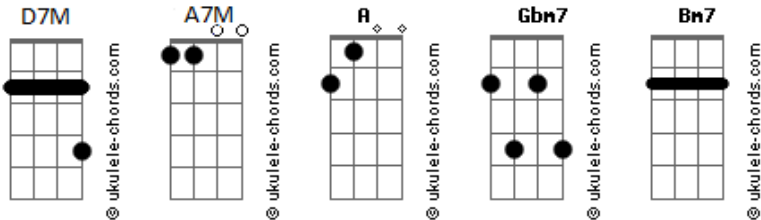

Sophi - Obsoleta

tom:

Intro: **D7M** **A7M** **D7M** **A7M**

D7M
Lembra? Cê não era só mais um esquema
A7M
Cê sabe o tempo passa e a gente tenta
D7M
Imaginar o que seria num amor clichê
A7M
Eu e você é inevitável esquecer
D7M
Quando as palavras fugiam da nossa boca
A7M

Lá em casa cê me chama com sua voz rouca
D7M
E eu que fico boba só de te ver
Gbm7 **Bm7** **D7M**
Tenho vontade de passar o dia inteiro com você

(**D7M** **A7M** **D7M** **A7M**)

D7M
Coisa tão obsoleta
A7M **D7M**
Imaginar eu e você um casal tipo Romeu e Julieta, amor
A7M
Tipo Romeu e Julieta, amor

Gbm7
Luz dos olhos meus
Jobim já nos escreveu
Bm7
Teu amor juro por Deus
Gbm7
É impressão minha que cê tá sozinha

Acordes

Bm7
Se você me chamar, tô no bar da esquina
D7M
Se vier me avise
Imaginar o frio que me dá
A7M
O encontro do nosso olhar ai-ai-ai
D7M
Te mostrar que não é só um lance
Vivo de romance
A7M
Dá uma chance pra gente se envolver
D7M **A7M** **D7M**
Porque eu tenho vontade de passar o dia inteiro com você
A7M **D7M**
O dia inteiro com você
O dia inteiro
D7M **A7M**
O dia
D7M
Coisa tão obsoleta
A7M **D7M**
Imaginar eu e você um casal tipo Romeu e Julieta, amor
A7M
Tipo Romeu e Julieta, amor
D7M
Coisa tão obsoleta
A7M **D7M**
Imaginar eu e você um casal tipo Romeu e Julieta, amor
A7M
Tipo Romeu e Julieta, amor