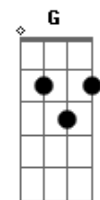

Sonic Youth - Sunday

Tom: B

Eu acho que essa música é tocada com um outra afinação, mas é possível tocá-la apenas trocando a sexta corda por D.

Portanto: DADGBE

Intro: Parte A

Acordes parte A

Intro: Parte B

Acordes parte B

Primeira Parte

C Eb

C
SUNDAY COMES ALONE AGAIN

A PERFECT DAY FOR A QUIET FRIEND
Eb C
AND YOU - YOU WILL SET IT FREE

I SEE NEW MORNING ROUND YR FACE

EVERYBODY SEZ ITS ANOTHER PHASE
Eb C
AND NOW - NOW ITS COME TO ME

SEE THE MAGIC IN YR EYES

I SEE IT COME AS NO SURPRISE
Eb C
AND YOU - YOU TURN YR EYES AWAY
Eb C
YEH YOU - YOU TURN IT ALL AWAY

I GUESS ITS TRUE ITS NEVER TOO LATE

STILL I DON'T KNOW WHAT TO DO TODAY
Eb C
OH WHY - CAN'T I SET YOU FREE
Eb C
WILL YOU - DO THE SAME FOR ME

Solo:

C Eb F C

C
SUNDAY COMES AND SUNDAY GOES

SUNDAY ALWAYS SEEMS TO MOVE SO SLOW
Eb C
TO ME - HERE SHE COMES AGAIN

A PERFECT ENDING TO A PERFECT DAY

A PERFECT ENDING WHAT CAN I SAY
Eb C
TO YOU - LONELY SUNDAY FRIEND
Eb C C Até o fim...
WITH YOU - SUNDAY NEVER ENDS

Cifrado e tablaturado por Jean R.C. de Almeida

Outras tab's, Pink Floyd, Sonic Youth, The Breeders...
Jean R. C. de Almeida.

Acordes

© ukulele-chords.com

© ukulele-chords.com

© ukulele-chords.com

© ukulele-chords.com

© ukulele-chords.com

© ukulele-chords.com

© ukulele-chords.com

© ukulele-chords.com