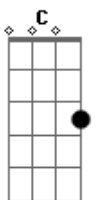

Sonic Youth - Sunday

Tom: B

Eu acho que essa música é tocada com um outra afinação, mas é possível tocá-la apenas trocando a sexta corda por D.

Portanto: DADGBE

Intro: Parte A

Acordes parte A

Intro: Parte B

Cifrado e tablaturado por Jean R.C. de Almeida

Outras tab's, Pink Floyd, Sonic Youth, The Breeders...
Jean R. C. de Almeida.

Acordes

© ukulele-chords.com

© ukulele-chords.com

© ukulele-chords.com

© ukulele-chords.com