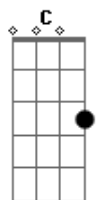

Sonic Youth - Sunday

Tom: B

Eu acho que essa música é tocada com um outra afinação, mas é possível tocá-la apenas trocando a sexta corda por D.

Portanto: DADGBE

Intro: Parte A

Acordes parte A

Intro: Parte B

Cifrado e tablaturado por Jean R.C. de Almeida

Outras tab's, Pink Floyd, Sonic Youth, The Breeders...
Jean R. C. de Almeida.

Acordes

© ukulele-chords.com

© ukulele-chords.com

© ukulele-chords.com

© ukulele-chords.com