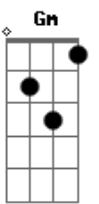

© ukulele-chords.com