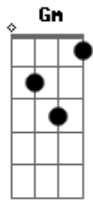

© ukulele-chords.com