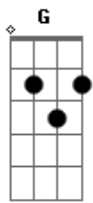

Sônia Katherine - Sua, Sempre Sua

Tom: G

Andando pela estrada de sol	G	D7	G	G	Sua, sua, sua
Ao longo o universo e um farol	E7	Am	C	Am	Sou sua, sempre sua
Eu sigo esquecida da vida	D7	G	G	D7	Desata o nó desta preocupação
Sem preocupar com pouso ou guarida	G	Am	Am	G	Sua, sua, sua
Esqueça esta preocupação	Bm	G	G	Am	Só sua, sempre sua
Ciúme e incerteza mais não	Am	G	G	D7	De corpo, alma, mente e coração
A paz quando se tem é tão linda	C	G	G	Bm	Corpo, copo de leite, prova este deleite
E se a chuva chover é bem vinda	D7	F	C	Am7	Alma e mente clara, leva a minha calma
	G	G	F	C	Coração resiste, mas logo desiste
	C	G	D7	G	Um anjo lhe entregou na sua mão

Acordes

© ukulele-chords.com