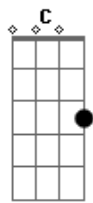

© ukulele-chords.com