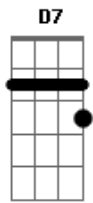

© ukulele-chords.com