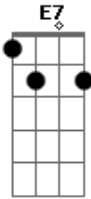

© ukulele-chords.com