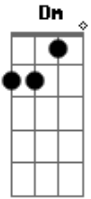

Am

A chuva cai, o dia lá vai e eu lá vou

Bm7

E7

Am

Batear faíscas de brilhos de olhar

Acordes

© ukulele-chords.com