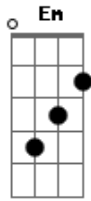

Sônia Katherine - Simples

tom:

Já são seis horas
 Ando querendo te ver
 O sol se esconde
 E eu penso aonde está
 Você agora
 Não vejo a hora
 De ver teu sorriso chegar
 Com tudo que tem pra contar

 Simples, simples
 A vida é simples assim
 Simples, simples
 Você bem pertinho de mim

 A, aa, a, a
 A, aa, a, a

A, aa, a, a
 Já são dez horas
 Ando querendo te ter
 A chuva lá fora
 Faz eu querer abraçar
 Você agora
 Não vejo a hora
 De no seu peito me aninhar
 Com tudo que temos pra amar

 Simples, simples
 A vida é simples assim
 Simples, simples
 Você bem pertinho de mim

 A, aa, a, a
 A, aa, a, a

Acordes

© ukulele-chords.com

© ukulele-chords.com

© ukulele-chords.com

© ukulele-chords.com

© ukulele-chords.com