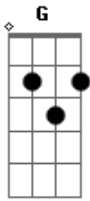

Sônia Katherine - Simples

tom:

Já são seis horas
 Ando querendo te ver
 O sol se esconde
 E eu penso aonde está
 Você agora
 Não vejo a hora
 De ver teu sorriso chegar
 Com tudo que tem pra contar

 Simples, simples
 A vida é simples assim
 Simples, simples
 Você bem pertinho de mim

 A, aa, a, a
 A, aa, a, a

A, aa, a, a
 Já são dez horas
 Ando querendo te ter
 A chuva lá fora
 Faz eu querer abraçar
 Você agora
 Não vejo a hora
 De no seu peito me aninhar
 Com tudo que temos pra amar

 Simples, simples
 A vida é simples assim
 Simples, simples
 Você bem pertinho de mim

 A, aa, a, a
 A, aa, a, a

Acordes

© ukulele-chords.com

© ukulele-chords.com

© ukulele-chords.com

© ukulele-chords.com

© ukulele-chords.com