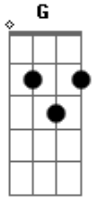

© ukulele-chords.com