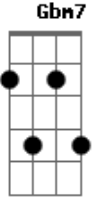

© ukulele-chords.com