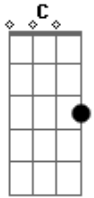

© ukulele-chords.com