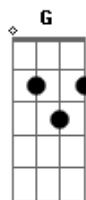

© ukulele-chords.com