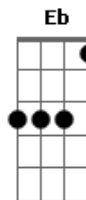

© ukulele-chords.com

F Um momento que brilha e já é poeira Fm
F Canto breve de um simples rouxinol Fm
Cm E todo o seu dinheiro, o seu orgulho, o seu poder Gm
Eb D7 Gm Não pagam um dia a mais
Gm D7 Todo amor que espalhar brota em seu coração
Am7 Gm Todo o mal que fizer retorna sem perdão
G D7 Seja por outro a ajuda e não o seu algoz
Am7 Gm Gm O céu e o inferno estão dentro de nós