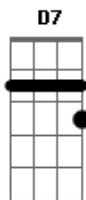

© ukulele-chords.com