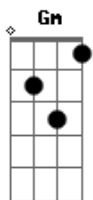

Sônia Katherine - Seja Como a Luz

tom: Gm

Seja Gm Gm como a luz radiante de uma estrela Gm
Gm Água pura que cai de cachoeira Gm
Gm O caminho certo de um farol

Am7 D7 Tenha a ternura de colo, brincadeira Am7
D7 A leveza da flor de laranjeira Am7
D7 A alegria de um cão brincando ao sol G

Fm F Veja, esta vida é um instante, passageira Fm

Acordes

© ukulele-chords.com