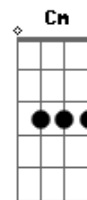

© ukulele-chords.com