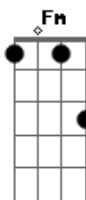

© ukulele-chords.com