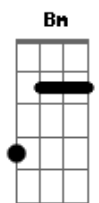

Sônia Katherine - Sambinha Oriental

Tom: D

Bm7 Bm
Brota do peito querendo o sentido
Bm7 Bm
Da alegria que o amor pode dar
Em7 Bm7
Só em seus braços de sonhos querido
G Gb7 Bm7 Bm
Especiarias vou longe buscar

Em7 Gb7 Bm7
Na sua paz, posso abraçar
G Gb7 Bm7
O bem que a vida trás prá mim
Em7 Gb7 Bm7
Em seu olhar, saio a revoar
G Gb7 Bm7
Buscando terras do sem fim lá, lá, lá.....

Bm7 Bm
Ao viajar em carinhos constantes
Bm7 Bm
Voo em tapetes orientais
Em7 Bm7
Ondulando em camelos errantes
G Gb7 Bm7 Bm
Vejo paisagens de areia e cristais

Em7 Ab7 Bm7
Antes, depois, guizos de arlequim
G Gb7 Bm7
Ninguém pode entender, meu bem
Bm Em7 Gb7 Bm7 Bm
Sempre nós dois, vasos de Pequim
G Gb7 Bm
Aqui, ali ou no além. Lá, lá, lá.....

(Bm7, Bm, Bm7, Bm, Em7, Gb7 Bm7, Bm, Em7, Gb7)
(Bm7, Bm7, C#7, F#7, Bm7, Bm)

Acordes

© ukulele-chords.com