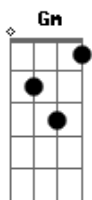

Sônia Katherine - Samba na Roda da Saia

tom:

F
 F C
 É na roda da saia, é na roda da saia, é na roda da saia
 Ela não se atrapalha no samba de roda, é na roda da saia
 C7 F
 É na roda da saia, é na roda da saia, é na roda da saia
 Ela não se atrapalha na vida que rola, é na roda da saia
 Gm C7 F

Gm C7 F
 Ela não se atrapalha no batente do fogão
 Ela não se atrapalha no samba de roda na palma da mão
 Ela não se atrapalha o que tem a dizer ela diz é bem alto
 Ela não se atrapalha no samba de roda sambando no salto

Acordes

© ukulele-chords.com

© ukulele-chords.com

© ukulele-chords.com

© ukulele-chords.com

[Refrão]

Gm C7 F
 Ela não se atrapalha com dois filhos pra criar
 Ela não se atrapalha, trabalha, trabalha pra se sustentar
 Ela toca viola, ela toca cavaco, ela toca pandeiro
 Ela toca pra fora o malandro, folgado que quer seu dinheiro