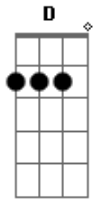

© ukulele-chords.com