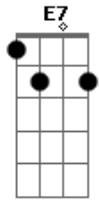

© ukulele-chords.com