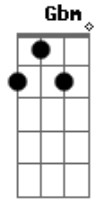

© ukulele-chords.com