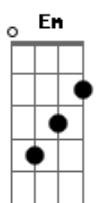

© ukulele-chords.com