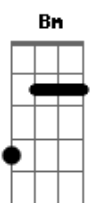

© ukulele-chords.com