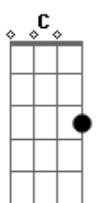

© ukulele-chords.com