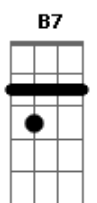

© ukulele-chords.com