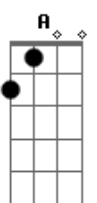

© ukulele-chords.com