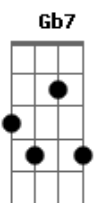

© ukulele-chords.com