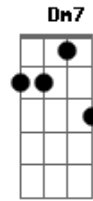

© ukulele-chords.com