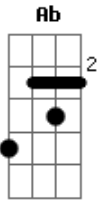

© ukulele-chords.com