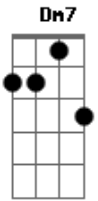

© ukulele-chords.com