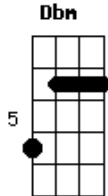

© ukulele-chords.com