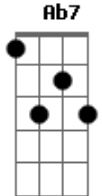

© ukulele-chords.com