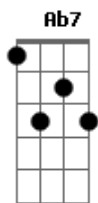

© ukulele-chords.com

© ukulele-chords.com