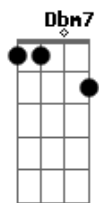

© ukulele-chords.com