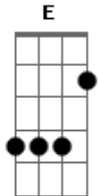

© ukulele-chords.com