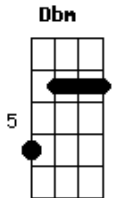

© ukulele-chords.com