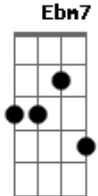

© ukulele-chords.com

© ukulele-chords.com