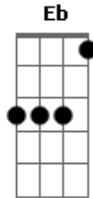

© ukulele-chords.com