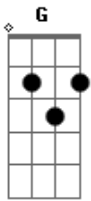

Sônia Katherine - Cavaleiro Medieval

Tom: G

Te espero em meu castelo cavaleiro medieval, medieval
Da janela lanço meu cabelo no vendaval, no vendaval

Põe a armadura e a lança

Onde o tempo não alcança

Vem subir por minha trança

Que eu te espero, que eu te espero, que eu te espero,
cavaleiro imortal

Que eu te espero, que eu te espero, cavaleiro imortal

(Em A Em B Em C D G)

Com linha e bastidor faço um bordado magistral, magistral

Um alaúde toca ritmado, ancestral, ancestral

Monta o seu cavalo louro

Faz a guerra contra os mouros

Traz de prenda seu tesouro

Que eu te espero, que eu te espero, que eu te espero,
cavaleiro imortal

Que eu te espero, que eu te espero, cavaleiro imortal

No meio do jardim o tempo passa sempre igual, sempre igual

Ao longe soa uma trompa de caça irreal, irreal

Vai chegando da cruzada

Mostra a força da espada

Vem buscar a sua amada

Que eu te espero, que eu te espero, que eu te espero,
cavaleiro imortal

Que eu te espero, que eu te espero, cavaleiro imortal

Acordes

© ukulele-chords.com