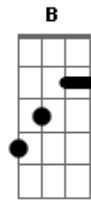

© ukulele-chords.com