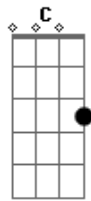

© ukulele-chords.com