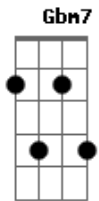

© ukulele-chords.com