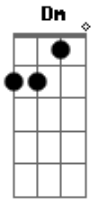

Songs Five Music - Hebreus 12 (Ele Reina)

tom:

Intro: Am G F Dm

[Primeira Parte]

Am G
Nos achegamos ao monte Sião, à cidade do Deus vivo
F Dm
À nova Jerusalém

Am G
À jubilosa reunião dos milhares e milhares de anjos
F Dm
À igreja dos primogênitos

[Segunda Parte]

Am G
Nos achegamos ao Pai, juiz de toda humanidade
F Dm
Nos achegamos ao Filho, o mediador de uma nova aliança

Acordes

© ukulele-chords.com

© ukulele-chords.com

© ukulele-chords.com

© ukulele-chords.com