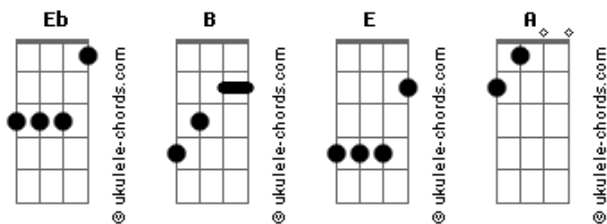

Sonatural - Tudo o Que Eu Preciso

Tom: **E**
Intro: **E E E Eb E**

Riff feito na introdução (violão ou guitarra solo):

E
Ao olhar para as montanhas
Gbm11
Ao olhar para a natureza
E
Ao ver a luz do sol a raiar nas nuvens
Gbm11
Vejo sua poderosa mão
A B E E
Que tudo criou, céus e terra formou
A B E
Este mesmo Deus que tudo fez é o que me transformou

(**E E E Eb E**)

E
Nos céus as cores que tudo se combinam
Gbm11
Perfeita a harmonia do autor da criação
E Gbm11

Acordes

Foi ele quem me fez e quer me guiar
A B
Não posso resistir a um Deus tão grande assim

Refrão:

E
Ele é tudo o que eu preciso
Gbm11
Ele é mesmo que eu não compreenda
A B
Esse é o Deus do impossível
Gbm11 E
Faz me vê-lo mesmo sendo invisível
A B (E E E Eb E)
Esse é o Deus que me salvou

Ponte (quando tocada, deverá vir diretamente após o refrão):

Gbm11 E
Não posso esconder, quero estar junto a ti
A B
Tua presença é o que eu desejo
Gbm11 E
Que os meus lábios e tudo o que eu fizer
A B
Agrade ao teu coração