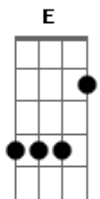

© ukulele-chords.com