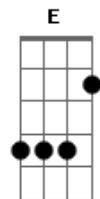

© ukulele-chords.com