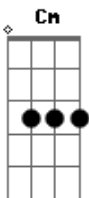

© ukulele-chords.com