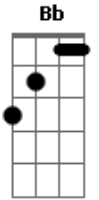

Som Maior - Em Jesus Amigo Temos

tom:

Intro: F

F Am Bb F C C7
 Em Jesus amigo temos mais chegado que um irmão
 F Am Bb F C7 F
 Ele manda que levemos tudo a Deus em oração

C C7 F Am
 Oh, que paz perdemos sem__pre
 Bb F C C7
 Oh, que dor no coração

F Am Bb F C7 F
 E, se nós desfalecemos, cristo estende_nos a mão
 C C7 F Am Bb F C C7
 Pois é sempre a nossa for__ça e refugio em oração

C C7 F Am
 Se este mundo nos despre__za
 Bb F C C7
 Cristo é nosso, em oração

F Am Bb F C C7 F
 Em seus braços nos acolhe e nos dá consolação

Acordes

© ukulele-chords.com

© ukulele-chords.com

© ukulele-chords.com

© ukulele-chords.com

© ukulele-chords.com

© ukulele-chords.com