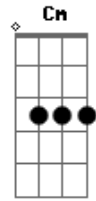

ukulele-chords.com