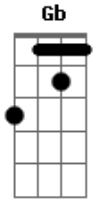

ukulele-chords.com