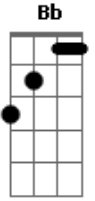

ukulele-chords.com