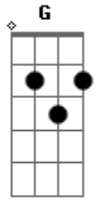

ukulele-chords.com