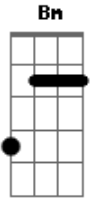

ukulele-chords.com