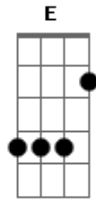

ukulele-chords.com