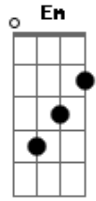

ukulele-chords.com