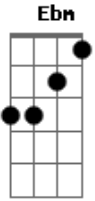

Som e Louvor - Naquela Cruz

Tom: D

Intro: Bbm Ebm Bbm Ebm Db Ebm F Bbm Db Gb Ebm Bbm

D#M Vejo a dor que Ele ali sentiu.
 D#M Os cravos que as suas mãos feriram.
 Bbm Gb Bbm F Bbm Ebm Cm Ebm Pagou um preço, por amor naquela cruz.
 Bbm Bbm Db Ebm Gb Deus meu, Deus meu porque me abandonou.
 Bbm Gb Vendo sua morte Ele assim exclamou,
 Db Ebm Bbm Bbm Tudo isso, por amor naquela cruz.
 Ebm Gb Bbm O céu se escureceu. Tudo então parou.
 Ebm Bbm A terra estremeceu. E o véu do templo se rasgou.
 Ebm Meu mestre enfim se foi.
 Bbm A profecia se cumpriu.
 Em Cm F Livre do pecado agora sou.

Bbm F Db Gb Na cruz meu Cristo o inimigo derrotou.
 Bbm F Db G Cm E ao terceiro dia Ele ressuscitou.
 Bbm F Db Gb Fez a promessa que um dia voltará.
 Ebm Bbm F Bbm

Virá sua igreja buscar.

Interlúdio: (Ebm Bbm Db)

Bm Db D E ao terceiro dia Ele ressuscitou.

Bm Bbm A G Fez a promessa que um dia voltará

D Em Gb D Virá sua igreja...

Bm Db D G D Na cruz meu Cristo o inimigo derrotou.

Bm Db D Em E ao terceiro dia... ressuscitou.

Bm Bbm D G Fez a promessa que um dia voltará

Bm Em Gb Bm Virá... sua igreja... buscar...

(D G)

Acordes

ukulele-chords.com

ukulele-chords.com

ukulele-chords.com

ukulele-chords.com