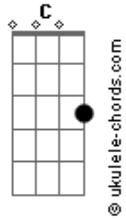

© ukulele-chords.com