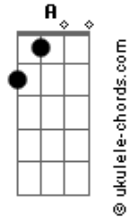

© ukulele-chords.com