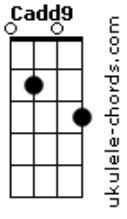

© ukulele-chords.com