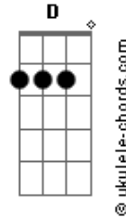

© ukulele-chords.com