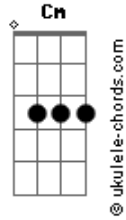

© ukulele-chords.com