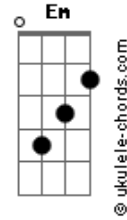

© ukulele-chords.com