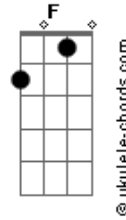

© ukulele-chords.com