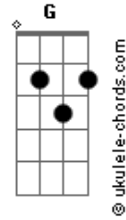

© ukulele-chords.com