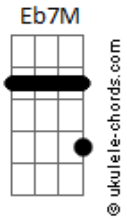

© ukulele-chords.com