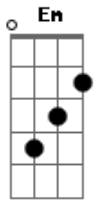

Som Dos Filhos - Ao Teu Encontro

tom:

Intro: D G D D

D
Vou ao teu encontro
Bm
Vou para os teus braços
G D
Vou subindo a montanha

G G Bm D
Como o rio corre para o mar
G Bm D
Como a corça para o ribeirão

G Bm D
Como um filho agora braços do Pai

(Bm D)

Bm D
Tuas palavras, despertou me
Bm D
Com pão e água, me fortaleceu

(G Em D)

G Em
Correrei, correrei
D
Subirei a montanha

Acordes

© ukulele-chords.com

© ukulele-chords.com

© ukulele-chords.com