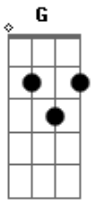

Som Dos Filhos - Ao Teu Encontro

tom:

Intro: D G D D

D
Vou ao teu encontro
Bm
Vou para os teus braços
G D
Vou subindo a montanha

G G Bm D
Como o rio corre para o mar
G Bm D
Como a corça para o ribeirão

G Bm D
Como um filho agora braços do Pai

(Bm D)

Bm D
Tuas palavras, despertou me
Bm D
Com pão e água, me fortaleceu

(G Em D)

G Em
Correrei, correrei
D
Subirei a montanha

Acordes

© ukulele-chords.com

© ukulele-chords.com

© ukulele-chords.com