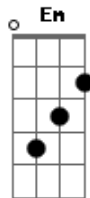

Som do Reino - Som do Céu (part. Adoração Central)

tom:

Intro: Am G F Am

Am
 Receba o som
 Da tua igreja
 Que anseia te adorar
 Que anseia te adorar
 Am
 Receba o som
 Da tua noiva
 Que anseia o noivo ver
 Que anseia o noivo ver

F Am G
 Vem encher este lugar
 G Em F
 Vem tomar a direção
 F Am G
 Vem mostrar o teu poder
 G Em F
 Em nossos corações
 F Am G
 Eu já sinto o teu fluir
 G Em F
 Posso ouvir um novo som
 F Am G
 É o som do céu eu creio
 G Em F

É o som do céu eu creio
 F Am G
 É o som do céu eu creio

(Am G F)
 (Am G F)

Am G
 Queremos teu fogo, buscamos tua face
 F G
 Não deixes o fogo se apagar

F Am G
 Vem encher este lugar
 G Em F
 Vem tomar a direção
 F Am G
 Vem mostrar o teu poder
 G Em F
 Em nossos corações
 F Am G
 Eu já sinto o teu fluir
 G Em F
 Posso ouvir um novo som
 F Am G
 É o som do céu eu creio
 G Em F
 É o som do céu eu creio
 F Am G
 É o som do céu eu creio

É o som do céu eu creio
 É o som do céu eu creio

Acordes

© ukulele-chords.com

© ukulele-chords.com

© ukulele-chords.com

© ukulele-chords.com