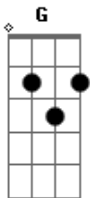

© ukulele-chords.com