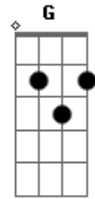

© ukulele-chords.com