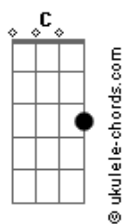

Som do Dan - Faísca

tom:

F

Intro: Bb7M Dm Gm C F C
F Bb F C F Bb F C

F Bb
Quem se quer se tem ao lado
F C
Se quiser ser semeado
F Bb
Ser amor é cultivá-lo

F Bb
Se ele é novo, ele vem cedo
F C
Cede o muro e vence o medo
F Bb F C
Sendo o rumo só por sê-lo

Dm C Bb C
Meu amor, custa caro se perder na estrada
Dm C Bb C
Amar se aprende amando, e só se for às claras
Dm C Bb C
Se a alma no escuro brilha igual fogueira
Dm C Bb
Você tem o que precisa pra mantê-la acesa?

F Gm
Mas eu sei que a vida nos mudou
Dm C Bb
O espinho não mais fere a flor... (fere a flor)
F Gm
Fenece o que causei, porque tudo que eu sei
Dm C Bb
É que deste jardim aprendi a cuidar
Bb C Dm C Bb
O quê será que cê vai dizer? (dizer?)

F Bb Dm C
Sei, que cê vai dizer, cê vai dizer... (vai dizer...)
F Bb Dm C
Say what you wanna say and i will pray
C
I will pray

F
Que pro nosso passo a vida sorria
Bb C
Nosso desenlço evite a fadiga
Dm
O amor não é fogo, ele é faísca
C
Que eu só encontro
F
Aqui no pé descalço, junto da folia
Bb C
A morte é plano falso, a vida o que se cria
Dm

Acordes

Te cantar no palco, a minha utopia
C
É estar contigo nessa longa ida

F Bb Dm C
Taichka

Dm C Bb C
Meu amor, custa caro se perder na estrada!
Dm C Bb C
Amar se aprende amando, e só se for às claras
Dm C Bb C
Se a alma no escuro brilha igual fogueira
Dm C Bb
Você tem o que precisa pra mantê-la acesa?

F Gm
Mas eu sei que a vida nos mudou
Dm C Bb
O espinho não mais fere a flor... (fere a flor)
F Gm
Fenece o que causei, because all that i know
Dm C Bb
É que deste jardim aprendi a cuidar
Bb C Dm C Bb
O quê será que cê vai dizer? (dizer?)

F Bb Dm C
Sei, que cê vai dizer, cê vai dizer... (vai dizer...)
F Bb Dm C
Say what you wanna say and i will pray
C
I will pray

F
Que pro nosso passo a vida sorria
Bb C
Nosso desenlço evite a fadiga
Dm
O amor não é fogo, ele é faísca
C
Que eu só encontro
F
Aqui no pé descalço, junto da folia
Bb C
A morte é plano falso, a vida o que se cria
Dm
Te cantar no palco, a minha utopia
C
É estar contigo nessa longa ida

F Bb
Eu te enlacei num laço de fita
Bb C Dm
Menina bonita, 'saiada
Dm C Bb
Vida que se vive, bendita
Bb Eb F
Bendigo esta si'namorada...