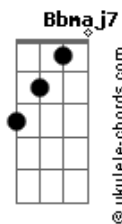

Som do Dan - Faísca

tom:

F

Intro: Bb7M Dm Gm C F C
F Bb F C F Bb F C

F Bb
Quem se quer se tem ao lado
F C
Se quiser ser semeado
F Bb
Ser amor é cultivá-lo

F Bb
Se ele é novo, ele vem cedo
F C
Cede o muro e vence o medo
F Bb F C
Sendo o rumo só por sê-lo

Dm C Bb C
Meu amor, custa caro se perder na estrada
Dm C Bb C
Amar se aprende amando, e só se for às claras
Dm C Bb C
Se a alma no escuro brilha igual fogueira
Dm C Bb
Você tem o que precisa pra mantê-la acesa?

F Gm
Mas eu sei que a vida nos mudou
Dm C Bb
O espinho não mais fere a flor... (fere a flor)
F Gm
Fenece o que causei, porque tudo que eu sei
Dm C Bb
É que deste jardim aprendi a cuidar
Bb C Dm C Bb
O quê será que cê vai dizer? (dizer?)

F Bb Dm C
Sei, que cê vai dizer, cê vai dizer... (vai dizer...)
F Bb Dm C
Say what you wanna say and i will pray
C
I will pray

F
Que pro nosso passo a vida sorria
Bb C
Nosso desenlço evite a fadiga
Dm
O amor não é fogo, ele é faísca
C
Que eu só encontro
F
Aqui no pé descalço, junto da folia
Bb C
A morte é plano falso, a vida o que se cria
Dm

Acordes

Te cantar no palco, a minha utopia
C
É estar contigo nessa longa ida

F Bb Dm C
Taichka

Dm C Bb C
Meu amor, custa caro se perder na estrada!
Dm C Bb C
Amar se aprende amando, e só se for às claras
Dm C Bb C
Se a alma no escuro brilha igual fogueira
Dm C Bb
Você tem o que precisa pra mantê-la acesa?

F Gm
Mas eu sei que a vida nos mudou
Dm C Bb
O espinho não mais fere a flor... (fere a flor)
F Gm
Fenece o que causei, because all that i know
Dm C Bb
É que deste jardim aprendi a cuidar
Bb C Dm C Bb
O quê será que cê vai dizer? (dizer?)

F Bb Dm C
Sei, que cê vai dizer, cê vai dizer... (vai dizer...)
F Bb Dm C
Say what you wanna say and i will pray
C
I will pray

F
Que pro nosso passo a vida sorria
Bb C
Nosso desenlço evite a fadiga
Dm
O amor não é fogo, ele é faísca
C
Que eu só encontro
F
Aqui no pé descalço, junto da folia
Bb C
A morte é plano falso, a vida o que se cria
Dm
Te cantar no palco, a minha utopia
C
É estar contigo nessa longa ida

F Bb
Eu te enlacei num laço de fita
Bb C Dm
Menina bonita, 'saiada
Dm C Bb
Vida que se vive, bendita
Bb Eb F
Bendigo esta si'namorada...