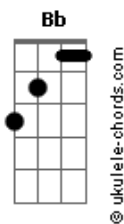

Som do Dan - Faísca

tom:

F

Intro: Bb7M Dm Gm C F C
F Bb F C F Bb F C

F Bb
Quem se quer se tem ao lado
F C
Se quiser ser semeado
F Bb
Ser amor é cultivá-lo

F Bb
Se ele é novo, ele vem cedo
F C
Cede o muro e vence o medo
F Bb F C
Sendo o rumo só por sê-lo

Dm C Bb C
Meu amor, custa caro se perder na estrada
Dm C Bb C
Amar se aprende amando, e só se for às claras
Dm C Bb C
Se a alma no escuro brilha igual fogueira
Dm C Bb
Você tem o que precisa pra mantê-la acesa?

F Gm
Mas eu sei que a vida nos mudou
Dm C Bb
O espinho não mais fere a flor... (fere a flor)
F Gm
Fenece o que causei, porque tudo que eu sei
Dm C Bb
É que deste jardim aprendi a cuidar
Bb C Dm C Bb
O quê será que cê vai dizer? (dizer?)

F Bb Dm C
Sei, que cê vai dizer, cê vai dizer... (vai dizer...)
F Bb Dm C
Say what you wanna say and i will pray
C
I will pray

F
Que pro nosso passo a vida sorria
Bb C
Nosso desenlço evite a fadiga
Dm
O amor não é fogo, ele é faísca
C
Que eu só encontro
F
Aqui no pé descalço, junto da folia
Bb C
A morte é plano falso, a vida o que se cria
Dm

Acordes

Te cantar no palco, a minha utopia
C
É estar contigo nessa longa ida

F Bb Dm C
Taichka

Dm C Bb C
Meu amor, custa caro se perder na estrada!
Dm C Bb C
Amar se aprende amando, e só se for às claras
Dm C Bb C
Se a alma no escuro brilha igual fogueira
Dm C Bb
Você tem o que precisa pra mantê-la acesa?

F Gm
Mas eu sei que a vida nos mudou
Dm C Bb
O espinho não mais fere a flor... (fere a flor)
F Gm
Fenece o que causei, because all that i know
Dm C Bb
É que deste jardim aprendi a cuidar
Bb C Dm C Bb
O quê será que cê vai dizer? (dizer?)

F Bb Dm C
Sei, que cê vai dizer, cê vai dizer... (vai dizer...)
F Bb Dm C
Say what you wanna say and i will pray
C
I will pray

F
Que pro nosso passo a vida sorria
Bb C
Nosso desenlço evite a fadiga
Dm
O amor não é fogo, ele é faísca
C
Que eu só encontro
F
Aqui no pé descalço, junto da folia
Bb C
A morte é plano falso, a vida o que se cria
Dm
Te cantar no palco, a minha utopia
C
É estar contigo nessa longa ida

F Bb
Eu te enlacei num laço de fita
Bb C Dm
Menina bonita, 'saiada
Dm C Bb
Vida que se vive, bendita
Bb Eb F
Bendigo esta si'namorada...