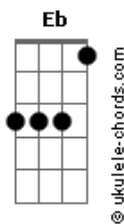

Som do Dan - Faísca

tom:

F

Intro: Bb7M Dm Gm C F C
F Bb F C F Bb F C

F Bb
Quem se quer se tem ao lado
F C
Se quiser ser semeado
F Bb
Ser amor é cultivá-lo

F Bb
Se ele é novo, ele vem cedo
F C
Cede o muro e vence o medo
F Bb F C
Sendo o rumo só por sê-lo

Dm C Bb C
Meu amor, custa caro se perder na estrada
Dm C Bb C
Amar se aprende amando, e só se for às claras
Dm C Bb C
Se a alma no escuro brilha igual fogueira
Dm C Bb
Você tem o que precisa pra mantê-la acesa?

F Gm
Mas eu sei que a vida nos mudou
Dm C Bb
O espinho não mais fere a flor... (fere a flor)
F Gm
Fenece o que causei, porque tudo que eu sei
Dm C Bb
É que deste jardim aprendi a cuidar
Bb C Dm C Bb
O quê será que cê vai dizer? (dizer?)

F Bb Dm C
Sei, que cê vai dizer, cê vai dizer... (vai dizer...)
F Bb Dm C
Say what you wanna say and i will pray
C
I will pray

F
Que pro nosso passo a vida sorria
Bb C
Nosso desenlço evite a fadiga
Dm
O amor não é fogo, ele é faísca
C
Que eu só encontro
F
Aqui no pé descalço, junto da folia
Bb C
A morte é plano falso, a vida o que se cria
Dm

Acordes

Te cantar no palco, a minha utopia
C
É estar contigo nessa longa ida

F Bb Dm C
Taichka

Dm C Bb C
Meu amor, custa caro se perder na estrada!
Dm C Bb C
Amar se aprende amando, e só se for às claras
Dm C Bb C
Se a alma no escuro brilha igual fogueira
Dm C Bb
Você tem o que precisa pra mantê-la acesa?

F Gm
Mas eu sei que a vida nos mudou
Dm C Bb
O espinho não mais fere a flor... (fere a flor)
F Gm
Fenece o que causei, because all that i know
Dm C Bb
É que deste jardim aprendi a cuidar
Bb C Dm C Bb
O quê será que cê vai dizer? (dizer?)

F Bb Dm C
Sei, que cê vai dizer, cê vai dizer... (vai dizer...)
F Bb Dm C
Say what you wanna say and i will pray
C
I will pray

F
Que pro nosso passo a vida sorria
Bb C
Nosso desenlço evite a fadiga
Dm
O amor não é fogo, ele é faísca
C
Que eu só encontro
F
Aqui no pé descalço, junto da folia
Bb C
A morte é plano falso, a vida o que se cria
Dm
Te cantar no palco, a minha utopia
C
É estar contigo nessa longa ida

F Bb
Eu te enlacei num laço de fita
Bb C Dm
Menina bonita, 'saiada
Dm C Bb
Vida que se vive, bendita
Bb Eb F
Bendigo esta si'namorada...