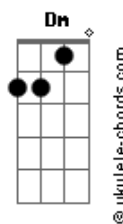

Som do Dan - Faísca

tom:

F

Intro: Bb7M Dm Gm C F C
F Bb F C F Bb F C

F Bb
Quem se quer se tem ao lado
F C
Se quiser ser semeado
F Bb
Ser amor é cultivá-lo

F Bb
Se ele é novo, ele vem cedo
F C
Cede o muro e vence o medo
F Bb F C
Sendo o rumo só por sê-lo

Dm C Bb C
Meu amor, custa caro se perder na estrada
Dm C Bb C
Amar se aprende amando, e só se for às claras
Dm C Bb C
Se a alma no escuro brilha igual fogueira
Dm C Bb
Você tem o que precisa pra mantê-la acesa?

F Gm
Mas eu sei que a vida nos mudou
Dm C Bb
O espinho não mais fere a flor... (fere a flor)
F Gm
Fenece o que causei, porque tudo que eu sei
Dm C Bb
É que deste jardim aprendi a cuidar
Bb C Dm C Bb
O quê será que cê vai dizer? (dizer?)

F Bb Dm C
Sei, que cê vai dizer, cê vai dizer... (vai dizer...)
F Bb Dm C
Say what you wanna say and i will pray
C
I will pray

F
Que pro nosso passo a vida sorria
Bb C
Nosso desenlço evite a fadiga
Dm
O amor não é fogo, ele é faísca
C
Que eu só encontro
F
Aqui no pé descalço, junto da folia
Bb C
A morte é plano falso, a vida o que se cria
Dm

Acordes

Te cantar no palco, a minha utopia
C
É estar contigo nessa longa ida

F Bb Dm C
Taichka

Dm C Bb C
Meu amor, custa caro se perder na estrada!
Dm C Bb C
Amar se aprende amando, e só se for às claras
Dm C Bb C
Se a alma no escuro brilha igual fogueira
Dm C Bb
Você tem o que precisa pra mantê-la acesa?

F Gm
Mas eu sei que a vida nos mudou
Dm C Bb
O espinho não mais fere a flor... (fere a flor)
F Gm
Fenece o que causei, because all that i know
Dm C Bb
É que deste jardim aprendi a cuidar
Bb C Dm C Bb
O quê será que cê vai dizer? (dizer?)

F Bb Dm C
Sei, que cê vai dizer, cê vai dizer... (vai dizer...)
F Bb Dm C
Say what you wanna say and i will pray
C
I will pray

F
Que pro nosso passo a vida sorria
Bb C
Nosso desenlço evite a fadiga
Dm
O amor não é fogo, ele é faísca
C
Que eu só encontro
F
Aqui no pé descalço, junto da folia
Bb C
A morte é plano falso, a vida o que se cria
Dm
Te cantar no palco, a minha utopia
C
É estar contigo nessa longa ida

F Bb
Eu te enlacei num laço de fita
Bb C Dm
Menina bonita, 'saiada
Dm C Bb
Vida que se vive, bendita
Bb Eb F
Bendigo esta si'namorada...