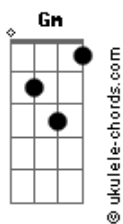

Som do Dan - Faísca

tom:

F

Intro: Bb7M Dm Gm C F C
F Bb F C F Bb F C

F Bb
Quem se quer se tem ao lado
F C
Se quiser ser semeado
F Bb
Ser amor é cultivá-lo

F Bb
Se ele é novo, ele vem cedo
F C
Cede o muro e vence o medo
F Bb F C
Sendo o rumo só por sê-lo

Dm C Bb C
Meu amor, custa caro se perder na estrada
Dm C Bb C
Amar se aprende amando, e só se for às claras
Dm C Bb C
Se a alma no escuro brilha igual fogueira
Dm C Bb
Você tem o que precisa pra mantê-la acesa?

F Gm
Mas eu sei que a vida nos mudou
Dm C Bb
O espinho não mais fere a flor... (fere a flor)
F Gm
Fenece o que causei, porque tudo que eu sei
Dm C Bb
É que deste jardim aprendi a cuidar
Bb C Dm C Bb
O quê será que cê vai dizer? (dizer?)

F Bb Dm C
Sei, que cê vai dizer, cê vai dizer... (vai dizer...)
F Bb Dm C
Say what you wanna say and i will pray
C
I will pray

F
Que pro nosso passo a vida sorria
Bb C
Nosso desenlço evite a fadiga
Dm
O amor não é fogo, ele é faísca
C
Que eu só encontro
F
Aqui no pé descalço, junto da folia
Bb C
A morte é plano falso, a vida o que se cria
Dm

Acordes

Te cantar no palco, a minha utopia
C
É estar contigo nessa longa ida

F Bb Dm C
Taichka

Dm C Bb C
Meu amor, custa caro se perder na estrada!
Dm C Bb C
Amar se aprende amando, e só se for às claras
Dm C Bb C
Se a alma no escuro brilha igual fogueira
Dm C Bb
Você tem o que precisa pra mantê-la acesa?

F Gm
Mas eu sei que a vida nos mudou
Dm C Bb
O espinho não mais fere a flor... (fere a flor)
F Gm
Fenece o que causei, because all that i know
Dm C Bb
É que deste jardim aprendi a cuidar
Bb C Dm C Bb
O quê será que cê vai dizer? (dizer?)

F Bb Dm C
Sei, que cê vai dizer, cê vai dizer... (vai dizer...)
F Bb Dm C
Say what you wanna say and i will pray
C
I will pray

F
Que pro nosso passo a vida sorria
Bb C
Nosso desenlço evite a fadiga
Dm
O amor não é fogo, ele é faísca
C
Que eu só encontro
F
Aqui no pé descalço, junto da folia
Bb C
A morte é plano falso, a vida o que se cria
Dm
Te cantar no palco, a minha utopia
C
É estar contigo nessa longa ida

F Bb
Eu te enlacei num laço de fita
Bb C Dm
Menina bonita, 'saiada
Dm C Bb
Vida que se vive, bendita
Bb Eb F
Bendigo esta si'namorada...