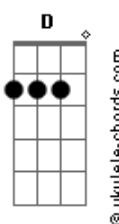

Som do Coram - Anseio

tom:

Intro: G C G C

G C G
Eu venho aqui, pra me render

C Em
E entregar meu coração

(C G C)

G C G
Em Tua presença vou me lançar

C Em C
Em Tuas águas mergulhar

[Pré-Refrão]

C
Anseio por Você
D Em D
Desejo estar contigo

[Refrão]

G C
Mas quem sou eu
G
Pra Você se importar?
D G
Tanto amar? Senhor

C
Sou tão pequeno

G
Mesmo assim me chamas
D Em
Pra contigo andar

C G
Todos os dias eu vou te amar

(G C)

G C G
E agora vou me esforçar

Acordes

C Em
Um agir puro vou buscar

(C G C)

G C G
Olhando só para Jesus

C Em C
Meu exemplo, minha luz

[Pré-Refrão]