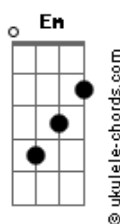

Som do Coram - Anseio

tom:

Intro: G C G C

G C G
Eu venho aqui, pra me render

C Em
E entregar meu coração

(C G C)

G C G
Em Tua presença vou me lançar

C Em C
Em Tuas águas mergulhar

[Pré-Refrão]

C
Anseio por Você
D Em D
Desejo estar contigo

[Refrão]

G C
Mas quem sou eu
G
Pra Você se importar?
D G
Tanto amar? Senhor

C
Sou tão pequeno

G
Mesmo assim me chamas
D Em
Pra contigo andar

C G
Todos os dias eu vou te amar

(G C)

G C G
E agora vou me esforçar

Acordes

C Em
Um agir puro vou buscar

(C G C)

G C G
Olhando só para Jesus

C Em C
Meu exemplo, minha luz

[Pré-Refrão]