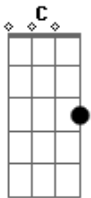

Som do Coram - A Esperança

tom:

[Intro] C Am G F

[Primeira Parte]

C F
O Deus encarnado veio à terra
C F
Com o propósito de lutar
Am G F
A guerra que começou no jardim
Am G F
Mas em um breve dia terá o seu fim
C F
Jesus entre os seus, não recebido foi
C F
Veio a salvação e não perceberam
Am G F
O acusaram de perturbador, rejeitado
Humilhado
Am G F G
Jesus morreu numa cruz com muita dor

[Refrão 1]

C
Cadê a esperança?
Am
Como mataram o mestre?
G
Como puderem prender?
F
O que ensina a viver

(C Am G F)

[Segunda Parte]

C F
No terceiro dia algo aconteceu
C F
A pedra do sepulcro se moveu
Am G F
Jesus ressuscitou, sim, venceu!
Am G F
A esperança enfim renasceu
C F
Do perdido és o redentor
C F
Do que te conhece, Tu és Senhor
Am G F
Antes sujo e distante, da glória afastado e
Em pecado

Am G F G
Jesus me salvou e a Ele todo louvor

[Refrão 2]

C
Notas a esperança
Am
Que bate à sua porta?
G
Só abrir e receber
F
Pela fé então viver
C
Me fez nascer de novo
Am
Em Cristo Jesus
G
Agora sou
F
Salvo, perdoado, transformado
C
Pela fé então viver!

Dm C
Nos dias difíceis conforto traz
Dm C
E nos bons dias companhia me faz
Dm C F
Olhar pro céu e ver o sol brilhar
G
A tempestade à luz dar seu lugar
Final

[Refrão 2]

C
Notas a esperança
Am
Que bate à sua porta?
G
Só abrir e receber
F
Pela fé então viver
C
Me fez nascer de novo
Am
Em Cristo Jesus
G
Agora sou
F
Salvo, perdoado, transformado
C
Pela fé então viver!

Acordes

© ukulele-chords.com