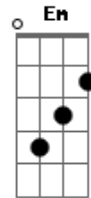

© ukulele-chords.com