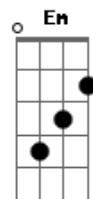

© ukulele-chords.com

Tua graça impressionantemente

D
Me abraça

G D
Inexplicável é Tua presença

(G A)
(G D)

[Ponte]

G A
Estive perdido, Tu me encontraste
G
E mesmo distante, de longe de amaste

Me trouxe pra perto

D
Me deu livre acesso à Tua mesa
G A
E hoje faz sentido ter felicidade

G
Com a vida eterna me presenteaste

Avisem pra morte

D
Que o amor é mais forte

[Refrão]

G
Como é lindo o Teu amor
A
É mais forte que o pecado

Do universo inteiro

Em
Tua graça impressionantemente
D
Me abraça

G
Como é lindo o Teu amor

A
É mais forte que o pecado
Bm D

Do universo inteiro

G
Tua graça impressionantemente
A
Me abraça

G
Tua graça impressionante

A
Me abraça

[Pós-Refrão]

Em
E me faz assentar

G
Na Tua mesa

(G A)
(G D)