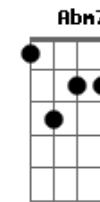

© ukulele-chords.com