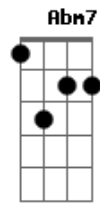

© ukulele-chords.com