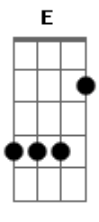

© ukulele-chords.com