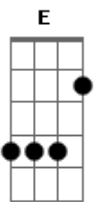

E7
 Lá do fim da rua

A7M
 Pra desembrulhar o sono

D7
 Sem que haja engano

E7M/9 E7
 Assim começa todo dia

A7M D7
 Que bom que pode começar

Abm7/11 G7-
 E lança um novo alvo

Gbm7/11 F7-
 Um novo ato original

A7M
 Vem vindo o coletivo

E
 O pneu grita pra acordar

Abm7/11 G7-
 Bem vinda a nova dança

Gbm7/11 F7-
 Um novo samba pra animar

A7M
 A busca pela vida

E D7
 Acabou de começar

E7M/9 A7M
 Levanta e vem sambar

E7M/9 A7M
 Levanta e vai pra vida

Abm7/11 G7- Gbm7/11 F7- A7M D7
 Caminhar com fé que um dia vai

[Solo] E7M/9 E7 A7M D7

E7M/9 E7 A7M D7

E7M/9 E7 A7M D7

E7M/9 E7 A7M D7

(D7M/9 D#7M/9 E7M/9)

E7M/9 E7
 Assim começa todo dia

A7M D7
 Que bom que pode começar

Abm7/11 G7-
 E lança um novo alvo

Acordes

© ukulele-chords.com

© ukulele-chords.com

© ukulele-chords.com

© ukulele-chords.com

© ukulele-chords.com