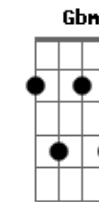

© ukulele-chords.com