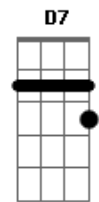

A7M
 Vem vindo o coletivo

E
 O pneu grita pra acordar

Abm7/11 G7-
 Bem vinda a nova dança

Gbm7/11 F7-
 Um novo samba pra animar

A7M
 A busca pela vida

E D7
 Acabou de começar

E7M/9 A7M
 Levanta e vem sambar

E7M/9 A7M
 Levanta e vai pra vida

Abm7/11 G7- Gbm7/11 F7- A7M D7
 Caminhar com fé que um dia vai

[Solo] E7M/9 E7 A7M D7

E7M/9 E7 A7M D7

E7M/9 E7 A7M D7

E7M/9 E7 A7M D7

(D7M/9 D#7M/9 E7M/9)

E7M/9 E7
 Assim começa todo dia

A7M D7
 Que bom que pode começar

Abm7/11 G7-
 E lança um novo alvo

Acordes

© ukulele-chords.com

© ukulele-chords.com

© ukulele-chords.com

© ukulele-chords.com

© ukulele-chords.com