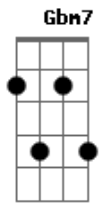

© ukulele-chords.com