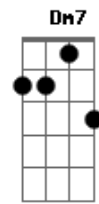

© ukulele-chords.com