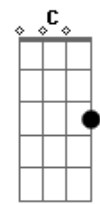

© ukulele-chords.com