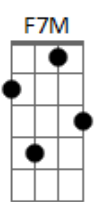

Som D'Luna - Nordeste Vivo

Tom: C
Intro: A A- A A7 A7 A
A A- A A7 A7 A

A A
Nuvem carregada em cinza
A A
O sol que se perdeu de vista
A7 A
Roseira que de seca não se aguentou no vento
A7 A
Dessa vez não há um que duvida

A F7M A
Escureceu e o céu festejou
F7M
Surpresa boa meu Deus preparou
Dm7 G7 C7M
Trouxe as águas na noite de Jesus Cristo

Dm7 A A7
Eram lágrimas que o sertão chorou

D7M A7M D7M
Vem menino, vem ver a riqueza chegar

A7M A7
Isso é festa além do carnaval
D7M A7M A7
Vem já já todo mundo vai ver
F7M A7 A
O verde, o leite, o chão
A A7
Ahhhh

[Final] A A- A A7 A7 A
A A- A A7 A7 A
A A- A A7 A7 A
A A- A A7 A7 A

Acordes

© ukulele-chords.com