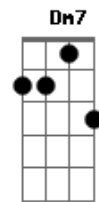

© ukulele-chords.com