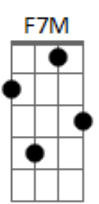

Som D'Luna - Nordeste Vivo

Tom: C
Intro: A A- A A7 A7 A
A A- A A7 A7 A

A A
Nuvem carregada em cinza
A A
O sol que se perdeu de vista
A7 A
Roseira que de seca não se aguentou no vento
A7 A
Dessa vez não há um que duvida

A F7M A
Escureceu e o céu festejou
F7M
Surpresa boa meu Deus preparou
Dm7 G7 C7M
Trouxe as águas na noite de Jesus Cristo

Dm7 A A7
Eram lágrimas que o sertão chorou

D7M A7M D7M
Vem menino, vem ver a riqueza chegar

A7M A7
Isso é festa além do carnaval

D7M A7M A7
Vem já já todo mundo vai ver

F7M A7 A
O verde, o leite, o chão

A A7
Ahhhh

[Final] A A- A A7 A7 A
A A- A A7 A7 A
A A- A A7 A7 A
A A- A A7 A7 A

Acordes

© ukulele-chords.com