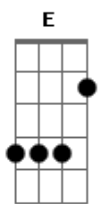

© ukulele-chords.com