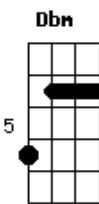

© ukulele-chords.com

© ukulele-chords.com