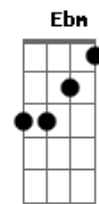

© ukulele-chords.com