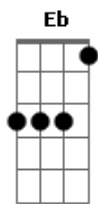

Som de Anime - Believe in Myself | Abertura XXI de Fairy Tail

Tom: B

Just believe in myself ^{Abm}
E assim meus sonhos ^E
Vou alcançar pois ^B
I gotta speed up! speed up! ^{Eb}
Sem entender o que ainda está por vir ^{Dbm Ebm E}
If i just believe in myself! ^{Gb Abm}

You light my fire ^E
A chama que há em meu coração ^B
O que quero sentir é sua emoção ^{Ebm}
nao importa o que aconteça ^{Abm E}
Nada vai mudar ^B
Como se sentes com o meu tocar ^{Ebm}

E Gb Abm B
Lutaremos para este laço
E Gb Eb
Proteger até o final
Are we ready? please play fair!

Just believe in myself ^{Abm}
E assim meus sonhos ^E
Vou alcançar pois ^B
I gotta speed up! speed up! ^{Eb}
Just believe in myself ^{Abm}
Já não estou mais só ^E
Em meu futuro ^B
I gotta speed up! speed up! ^{Eb}
Sem entender o que ainda está por vir ^{Dbm Ebm E}
If i just believe in myself! ^{Gb Abm}

Acordes

© ukulele-chords.com

© ukulele-chords.com

© ukulele-chords.com

© ukulele-chords.com

© ukulele-chords.com

© ukulele-chords.com

© ukulele-chords.com