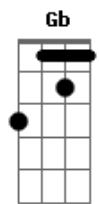

© ukulele-chords.com