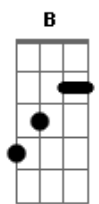

Som de Anime - Believe in Myself | Abertura XXI de Fairy Tail

Tom: B

Just believe in myself ^{Abm}
E assim meus sonhos ^E
Vou alcançar pois ^B
I gotta speed up! speed up! ^{Eb}
Sem entender o que ainda está por vir ^{Dbm Ebm E}
If i just believe in myself! ^{Gb Abm}

You light my fire ^E
A chama que há em meu coração ^B
O que quero sentir é sua emoção ^{Ebm}
nao importa o que aconteça ^{Abm E}
Nada vai mudar ^B
Como se sentes com o meu tocar ^{Ebm}

E Gb Abm B
Lutaremos para este laço
E Gb Eb
Proteger até o final
Are we ready? please play fair!

Just believe in myself ^{Abm}
E assim meus sonhos ^E
Vou alcançar pois ^B
I gotta speed up! speed up! ^{Eb}
Just believe in myself ^{Abm}
Já não estou mais só ^E
Em meu futuro ^B
I gotta speed up! speed up! ^{Eb}
Sem entender o que ainda está por vir ^{Dbm Ebm E}
If i just believe in myself! ^{Gb Abm}

Acordes

© ukulele-chords.com