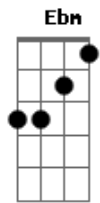

© ukulele-chords.com