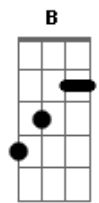

© ukulele-chords.com