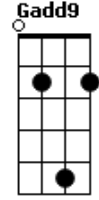

© ukulele-chords.com