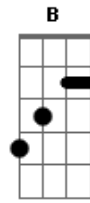

Som da Colheita - Direção

Tom: E

Dbm E
 Nem sempre é tão fácil
 F#M A
 Não sei, qual o caminho a seguir
Dbm E
 Tento ir por minhas forças
Gbm A
 Assim eu sei que posso me perder

Dbm A
 Não quero mais errar
E B

Fazer minha vontade,
Dbm A
 Eu quero é ouvir Tua voz
Gbm E A B
 Aquilo que Tu fala vale muito mais pra mim

Refrão:

E B Dbm
 Me ensina o caminho

A
 Pra onde seguirei
E B Gbm A
 Em direção ao Teu encontro eu vou

Solo: Dbm Abm B Gb / Dbm Abm B F#

Acordes

© ukulele-chords.com

© ukulele-chords.com

© ukulele-chords.com

© ukulele-chords.com

© ukulele-chords.com

© ukulele-chords.com