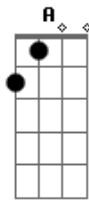

Som da Colheita - Direção

Tom: E

Dbm E
 Nem sempre é tão fácil
 F#M A
 Não sei, qual o caminho a seguir
Dbm E
 Tento ir por minhas forças
Gbm A
 Assim eu sei que posso me perder

Dbm A
 Não quero mais errar
E B

Fazer minha vontade,
Dbm A
 Eu quero é ouvir Tua voz
Gbm E A B
 Aquilo que Tu fala vale muito mais pra mim

Refrão:

E B Dbm
 Me ensina o caminho

A
 Pra onde seguirei
E B Gbm A
 Em direção ao Teu encontro eu vou

Solo: Dbm Abm B Gb / Dbm Abm B F#

Acordes

© ukulele-chords.com

© ukulele-chords.com

© ukulele-chords.com

© ukulele-chords.com

© ukulele-chords.com

© ukulele-chords.com