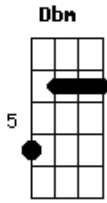

© ukulele-chords.com