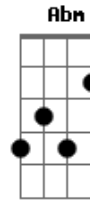

Som da Colheita - Direção

Tom: E

Dbm E
 Nem sempre é tão fácil
 F#M A
 Não sei, qual o caminho a seguir
Dbm E
 Tento ir por minhas forças
Gbm A
 Assim eu sei que posso me perder

Dbm A
 Não quero mais errar
E B

Fazer minha vontade,
Dbm A
 Eu quero é ouvir Tua voz
Gbm E A B
 Aquilo que Tu fala vale muito mais pra mim

Refrão:

E B Dbm
 Me ensina o caminho

A
 Pra onde seguirei
E B Gbm A
 Em direção ao Teu encontro eu vou

Solo: Dbm Abm B Gb / Dbm Abm B F#

Acordes

© ukulele-chords.com

© ukulele-chords.com

© ukulele-chords.com

© ukulele-chords.com

© ukulele-chords.com

© ukulele-chords.com