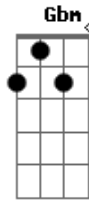

Fazer minha vontade,
Dbm A
 Eu quero é ouvir Tua voz
Gbm E A B
 Aquilo que Tu fala vale muito mais pra mim

Refrão:

E B Dbm
 Me ensina o caminho

A
 Pra onde seguirei
E B Gbm A
 Em direção ao Teu encontro eu vou

Solo: Dbm Abm B Gb / Dbm Abm B F#

Acordes

© ukulele-chords.com

© ukulele-chords.com

© ukulele-chords.com

© ukulele-chords.com

© ukulele-chords.com

© ukulele-chords.com