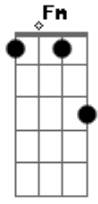

Sólstafir - Ótta

tom:

Intro: F Eb Ab Fm
 Fm Eb Bb F
 Fm Eb Bb Fm
 Fm Eb Bb F

F Eb
 Þú valdir þennan veg
 Ab F
 Þér fannst hann vinur þinn
 F Eb
 Þú klappar mér á kinn
 Bb Fm
 Hnífunum stingur inn

(Fm Eb Bb Fm)
 (Fm Eb Bb F)

F Eb
 Við ótta ég nú sef
 Bb F
 Ég ekkert lengur gef
 F Eb
 Ég taldi þig minn frið
 Bb Fm
 En varðst að illum sið

[Final] Fm Eb Bb Fm
 Fm Eb Bb Fm

Acordes

© ukulele-chords.com

© ukulele-chords.com

© ukulele-chords.com