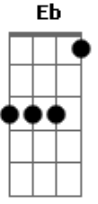

Sólstafir - Ótta

tom:

Intro: F Eb Ab Fm
 Fm Eb Bb F
 Fm Eb Bb Fm
 Fm Eb Bb F

F Eb
 Þú valdir þennan veg
 Ab F
 Þér fannst hann vinur þinn
 F Eb
 Þú klappar mér á kinn
 Bb Fm
 Hnífunum stingur inn

(Fm Eb Bb Fm)
 (Fm Eb Bb F)

F Eb
 Við ótta ég nú sef
 Bb F
 Ég ekkert lengur gef
 F Eb
 Ég taldi þig minn frið
 Bb Fm
 En varðst að illum sið

[Final] Fm Eb Bb Fm
 Fm Eb Bb Fm

Acordes

© ukulele-chords.com

© ukulele-chords.com

© ukulele-chords.com