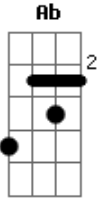

Sólstafir - Ótta

tom:

Intro: F Eb Ab Fm
 Fm Eb Bb F
 Fm Eb Bb Fm
 Fm Eb Bb F

F Eb
 Þú valdir þennan veg
 Ab F
 Þér fannst hann vinur þinn
 F Eb
 Þú klappar mér á kinn
 Bb Fm
 Hnífunum stingur inn

(Fm Eb Bb Fm)
 (Fm Eb Bb F)

F Eb
 Við ótta ég nú sef
 Bb F
 Ég ekkert lengur gef
 F Eb
 Ég taldi þig minn frið
 Bb Fm
 En varðst að illum sið

[Final] Fm Eb Bb Fm
 Fm Eb Bb Fm

Acordes

© ukulele-chords.com

© ukulele-chords.com

© ukulele-chords.com