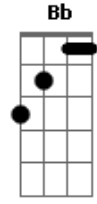

© ukulele-chords.com