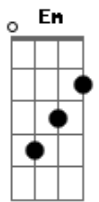

# Solo Fértil - Semear

tom:

A

Intro: Em Bm Am Bm

Em Bm Riff  
 Olhando o mundo a volta, seguindo essa jornada  
 Am Bm Em  
 Em meio a tanta guerra, total desunião  
 Bm Riff  
 Reconheceu a terra como sua morada  
 Am Bm Em  
 Seguindo a passos calmos de muita inspiração  
 Bm Riff

## Acordes

© ukulele-chords.com

© ukulele-chords.com

© ukulele-chords.com

© ukulele-chords.com

Naquele mesmo dia, ele saiu de casa  
 Am Bm Em  
 Sentou perto do mar, junto de seus irmãos  
 Bm Riff  
 E reuniu o povo, falando por parábolas  
 Am Bm Em  
 E abrindo bem os olhos, de toda multidão  
 Bm Am Em  
 Quem vai amar com a certeza em se doar  
 Bm Am Em  
 Vai entender porquê na vida se quer a paz  
 Bm Am Em  
 E vai sentir o que sentia quem soube conhecer  
 Bm Am Bm Em  
 Todas belezas que a vida dá a quem sabe viver