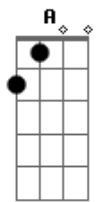

# Solo Fértil - Semear

tom:

A

Intro: Em Bm Am Bm

Em Bm Riff  
 Olhando o mundo a volta, seguindo essa jornada  
 Am Bm Em  
 Em meio a tanta guerra, total desunião  
 Bm Riff  
 Reconheceu a terra como sua morada  
 Am Bm Em  
 Seguindo a passos calmos de muita inspiração  
 Bm Riff

## Acordes

© ukulele-chords.com

© ukulele-chords.com

© ukulele-chords.com

© ukulele-chords.com

Naquele mesmo dia, ele saiu de casa  
 Am Bm Em  
 Sentou perto do mar, junto de seus irmãos  
 Bm Riff  
 E reuniu o povo, falando por parábolas  
 Am Bm Em  
 E abrindo bem os olhos, de toda multidão  
 Bm Am Em  
 Quem vai amar com a certeza em se doar  
 Bm Am Em  
 Vai entender porquê na vida se quer a paz  
 Bm Am Em  
 E vai sentir o que sentia quem soube conhecer  
 Bm Am Bm Em  
 Todas belezas que a vida dá a quem sabe viver