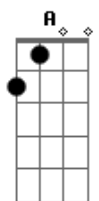

Solo Fértil - Semear

tom:

A

Intro: Em Bm Am Bm

Em Bm Riff
 Olhando o mundo a volta, seguindo essa jornada
 Am Bm Em
 Em meio a tanta guerra, total desunião
 Bm Riff
 Reconheceu a terra como sua morada
 Am Bm Em
 Seguindo a passos calmos de muita inspiração
 Bm Riff

Acordes

© ukulele-chords.com

© ukulele-chords.com

© ukulele-chords.com

© ukulele-chords.com

Naquele mesmo dia, ele saiu de casa
 Am Bm Em
 Sentou perto do mar, junto de seus irmãos
 Bm Riff
 E reuniu o povo, falando por parábolas
 Am Bm Em
 E abrindo bem os olhos, de toda multidão
 Bm Am Em
 Quem vai amar com a certeza em se doar
 Bm Am Em
 Vai entender porquê na vida se quer a paz
 Bm Am Em
 E vai sentir o que sentia quem soube conhecer
 Bm Am Bm Em
 Todas belezas que a vida dá a quem sabe viver