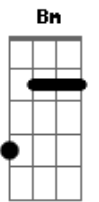

# Solo Fértil - Semear

tom:

A

Intro: Em Bm Am Bm

Em Bm Riff  
 Olhando o mundo a volta, seguindo essa jornada  
 Am Bm Em  
 Em meio a tanta guerra, total desunião  
 Bm Riff  
 Reconheceu a terra como sua morada  
 Am Bm Em  
 Seguindo a passos calmos de muita inspiração  
 Bm Riff

## Acordes

© ukulele-chords.com

© ukulele-chords.com

© ukulele-chords.com

© ukulele-chords.com

Naquele mesmo dia, ele saiu de casa  
 Am Bm Em  
 Sentou perto do mar, junto de seus irmãos  
 Bm Riff  
 E reuniu o povo, falando por parábolas  
 Am Bm Em  
 E abrindo bem os olhos, de toda multidão  
 Bm Am Em  
 Quem vai amar com a certeza em se doar  
 Bm Am Em  
 Vai entender porquê na vida se quer a paz  
 Bm Am Em  
 E vai sentir o que sentia quem soube conhecer  
 Bm Am Bm Em  
 Todas belezas que a vida dá a quem sabe viver