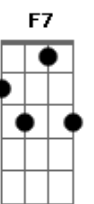

© ukulele-chords.com