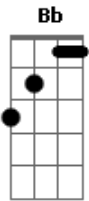

© ukulele-chords.com