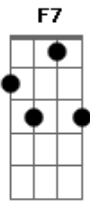

© ukulele-chords.com