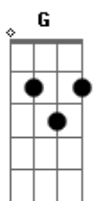

Solevante e Soleny - Arapuca

Tom: G

Intro: G D

^G Armei uma arapuca na beira da estrada ^D
Pra pegar moça bonita e também mulher casada. (2x)

^D Quem é, quem é
Que vive neste mundo, sem dinheiro e sem mulher? ^C ^D
^D Quem é, quem é
Que vive neste mundo, sem cerveja e sem mulher? ^C ^D

^G A primeira vez que a arapuca desarmou ^D
Eu fui pra lá correndo pra ver o que ela pegou. (2x) ^G
^D Pegou, pegou...
^G Uma moça bonita que meu coração gamou. (1x) ^G
^G A segunda vez que a arapuca desarmou ^D
^G Eu fui pra lá correndo pra ver o que ela pegou. (2x) ^G
^D Pegou, pegou...
^G Um baita de um "negão" que meu coração gelou. (2x)

Acordes

© ukulele-chords.com