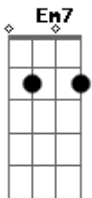

© ukulele-chords.com