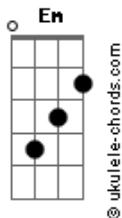

# Solarise - Por Aí (acústica)

Tom: G

[Introdução]

Em D Em D Em D

Essa noite não vai ter luar pode esperar,  
 esperar a lua ouvir essa canção.  
 Encontrar no canto do seu olhar um lugar onde eu possa  
 descansar  
 com a paz que só nos traz o amanhecer.

Saber a hora de partir, sem tentar lhe acordar,  
 dar um beijo e ir embora e não olhar pra tras.

[Refrão]

Porque não tenta enxergar que posso esperar por ti  
 de tanto caminhar se der a volta ao mundo o dia vai chegar  
 aqui.  
 Porque não tentar enxergar eu posso esperar por ti,  
 aqui.

## Acordes

chorar faz acalmar se a tristeza fosse um rio meu coração  
 seria o mar.

( G Em7 Am7 D Em D ) 2x

Em Nanananananananananananananana..nananananananananana..

Essa noite não vai ter luar pode esperar,  
 esperar a lua ouvir essa canção.  
 Ainda hoje me pego a te procurar no sorriso de outra pessoa,  
 e vagar por aí, junto com a solidão.  
 Ainda hoje me pego a te procurar no rosto de outra pessoa,  
 e vagar por aí.

[Refrão]

( G Em7 Am7 D Em D ) 2x

Nanananananananananananananana..nananananananananana..

{Riff junto com o refrão} (2 violão)

G	Em7	Am7	D
8x	2x	2x	2x
Em	D		
4x			