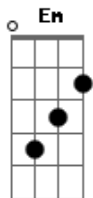

Solarise - Por Aí (acústica)

Tom: G

[Introdução]

Em D Em D Em D

G Em7
Essa noite não vai ter luar pode esperar,
Am7 D Em D
esperar a lua ouvir essa canção.
G Em7 (DJAVAN)
Encontrar no canto do seu olhar um lugar onde eu possa
descaçar
Am7 D Em D
com a paz que só nos traz o amanhecer.

G Em7
Saber a hora de partir, sem tentar lhe acordar,
Am7 D Em D
dar um beijo e ir embora e não olhar pra tras.

[Refrão]

G Em7
Porque não tenta enxergar que posso esperar por ti
Am7 D Em
de tanto caminhar se der a volta ao mundo o dia vai chegar
aqui.
G Em7
Porque não tentar enxergar eu posso esperar por ti,
Am7 D Em

chorar faz acalmar se a tristeza fosse um rio meu coração
seria o mar.

(G Em7 Am7 D Em D) 2x

Em Nananananananananananananana..nanananananananananana..

G Em7
Essa noite não vai ter luar pode esperar,
Am7 D Em D
esperar a lua ouvir essa canção.
G Em7 Bm
Ainda hoje me pego a te procurar no sorriso de outra pessoa,
C D
e vagar por aí, junto com a solidão.
G Em7 Bm
C D
Ainda hoje me pego a te procurar no rosto de outra pessoa, e
vagar por aí.

[Refrão]

(G Em7 Am7 D Em D) 2x

Nananananananananananananana..nanananananananananana..

{Riff junto com o refrão} (2 violão)

G	Em7	Am7	D
8x	2x	2x	2x
Em	D		
4x			

Acordes

© ukulele-chords.com

© ukulele-chords.com