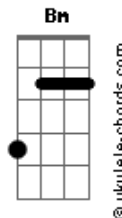

Solarise - Por Aí (acústica)

Tom: G

[Introdução]

Em D Em D Em D

Essa noite não vai ter luar pode esperar,
esperar a lua ouvir essa canção.
Encontrar no canto do seu olhar um lugar onde eu possa
descansar
com a paz que só nos traz o amanhecer.

Saber a hora de partir, sem tentar lhe acordar,
dar um beijo e ir embora e não olhar pra tras.

[Refrão]

Porque não tenta enxergar que posso esperar por ti
de tanto caminhar se der a volta ao mundo o dia vai chegar
aqui.
Porque não tentar enxergar eu posso esperar por ti,
aqui.

Acordes

chorar faz acalmar se a tristeza fosse um rio meu coração
seria o mar.

(G Em7 Am7 D Em D) 2x

Em Nanananananananananananananana..nananananananananana..

Essa noite não vai ter luar pode esperar,
esperar a lua ouvir essa canção.
Ainda hoje me pego a te procurar no sorriso de outra pessoa,
e vagar por aí, junto com a solidão.
Ainda hoje me pego a te procurar no rosto de outra pessoa,
e vagar por aí.

[Refrão]

(G Em7 Am7 D Em D) 2x

Nanananananananananananananana..nananananananananana..

{Riff junto com o refrão} (2 violão)

G	Em7	Am7	D
8x	2x	2x	2x
Em	D		
4x