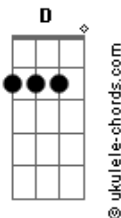

Solarise - Por Aí (acústica)

Tom: G

[Introdução]

Em D Em D Em D

Essa noite não vai ter luar pode esperar,
esperar a lua ouvir essa canção.
Encontrar no canto do seu olhar um lugar onde eu possa
descansar
com a paz que só nos traz o amanhecer.

Saber a hora de partir, sem tentar lhe acordar,
dar um beijo e ir embora e não olhar pra tras.

[Refrão]

Porque não tenta enxergar que posso esperar por ti
de tanto caminhar se der a volta ao mundo o dia vai chegar
aqui.
Porque não tentar enxergar eu posso esperar por ti,
aqui.

Acordes

chorar faz acalmar se a tristeza fosse um rio meu coração
seria o mar.

(G Em7 Am7 D Em D) 2x

Em Nanananananananananananananana..nananananananananana..

Essa noite não vai ter luar pode esperar,
esperar a lua ouvir essa canção.
Ainda hoje me pego a te procurar no sorriso de outra pessoa,
e vagar por aí, junto com a solidão.
Ainda hoje me pego a te procurar no rosto de outra pessoa,
e vagar por aí.

[Refrão]

(G Em7 Am7 D Em D) 2x

Nanananananananananananananana..nananananananananana..

{Riff junto com o refrão} (2 violão)

G	Em7	Am7	D
8x	2x	2x	2x
Em	D		
4x