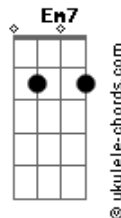

Solarise - Por Aí (acústica)

Tom: G

[Introdução]

Em D Em D Em D

Essa noite não vai ter luar pode esperar,
esperar a lua ouvir essa canção.
Encontrar no canto do seu olhar um lugar onde eu possa
descansar
com a paz que só nos traz o amanhecer.

Saber a hora de partir, sem tentar lhe acordar,
dar um beijo e ir embora e não olhar pra tras.

[Refrão]

Porque não tenta enxergar que posso esperar por ti
de tanto caminhar se der a volta ao mundo o dia vai chegar
aqui.
Porque não tentar enxergar eu posso esperar por ti,
aqui.

Acordes

chorar faz acalmar se a tristeza fosse um rio meu coração
seria o mar.

(G Em7 Am7 D Em D) 2x

Em Nanananananananananananananana..nananananananananana..

Essa noite não vai ter luar pode esperar,
esperar a lua ouvir essa canção.
Ainda hoje me pego a te procurar no sorriso de outra pessoa,
e vagar por aí, junto com a solidão.
Ainda hoje me pego a te procurar no rosto de outra pessoa,
e vagar por aí.

[Refrão]

(G Em7 Am7 D Em D) 2x

Nanananananananananananananana..nananananananananana..

{Riff junto com o refrão} (2 violão)

G	Em7	Am7	D
8x	2x	2x	2x
Em	D		
4x