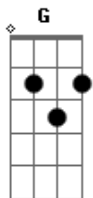

Solarise - Por Aí (acústica)

Tom: G

[Introdução]

Em D Em D Em D

G Em7
Essa noite não vai ter luar pode esperar,
Am7 D Em D
esperar a lua ouvir essa canção.
G Em7 (DJAVAN)
Encontrar no canto do seu olhar um lugar onde eu possa
descaçar
Am7 D Em D
com a paz que só nos traz o amanhecer.

G Em7
Saber a hora de partir, sem tentar lhe acordar,
Am7 D Em D
dar um beijo e ir embora e não olhar pra tras.

[Refrão]

G Em7
Porque não tenta enxergar que posso esperar por ti
Am7 D Em
de tanto caminhar se der a volta ao mundo o dia vai chegar
aqui.
G Em7
Porque não tentar enxergar eu posso esperar por ti,
Am7 D Em

chorar faz acalmar se a tristeza fosse um rio meu coração
seria o mar.

(G Em7 Am7 D Em D) 2x

Em Nananananananananananananana..nanananananananananana..

G Em7
Essa noite não vai ter luar pode esperar,
Am7 D Em D
esperar a lua ouvir essa canção.
G Em7 Bm
Ainda hoje me pego a te procurar no sorriso de outra pessoa,
C D
e vagar por aí, junto com a solidão.
G Em7 Bm
C D
Ainda hoje me pego a te procurar no rosto de outra pessoa, e
vagar por aí.

[Refrão]

(G Em7 Am7 D Em D) 2x

Nananananananananananananana..nanananananananananana..

{Riff junto com o refrão} (2 violão)

G	Em7	Am7	D
8x	2x	2x	2x
Em	D		
4x			

Acordes

© ukulele-chords.com

© ukulele-chords.com