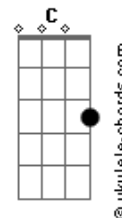

Solarise - Por Aí (acústica)

Tom: G

[Introdução]

Em D Em D Em D

Essa noite não vai ter luar pode esperar,
esperar a lua ouvir essa canção.
Encontrar no canto do seu olhar um lugar onde eu possa
descansar
com a paz que só nos traz o amanhecer.

Saber a hora de partir, sem tentar lhe acordar,
dar um beijo e ir embora e não olhar pra tras.

[Refrão]

Porque não tenta enxergar que posso esperar por ti
de tanto caminhar se der a volta ao mundo o dia vai chegar
aqui.
Porque não tentar enxergar eu posso esperar por ti,
aqui.

Acordes

chorar faz acalmar se a tristeza fosse um rio meu coração
seria o mar.

(G Em7 Am7 D Em D) 2x

Em Nanananananananananananananana..nananananananananana..

Essa noite não vai ter luar pode esperar,
esperar a lua ouvir essa canção.
Ainda hoje me pego a te procurar no sorriso de outra pessoa,
e vagar por aí, junto com a solidão.
Ainda hoje me pego a te procurar no rosto de outra pessoa,
e vagar por aí.

[Refrão]

(G Em7 Am7 D Em D) 2x

Nanananananananananananananana..nananananananananana..

{Riff junto com o refrão} (2 violão)

G	Em7	Am7	D
8x	2x	2x	2x
Em	D		
4x