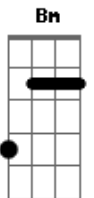

© ukulele-chords.com