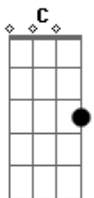

© ukulele-chords.com